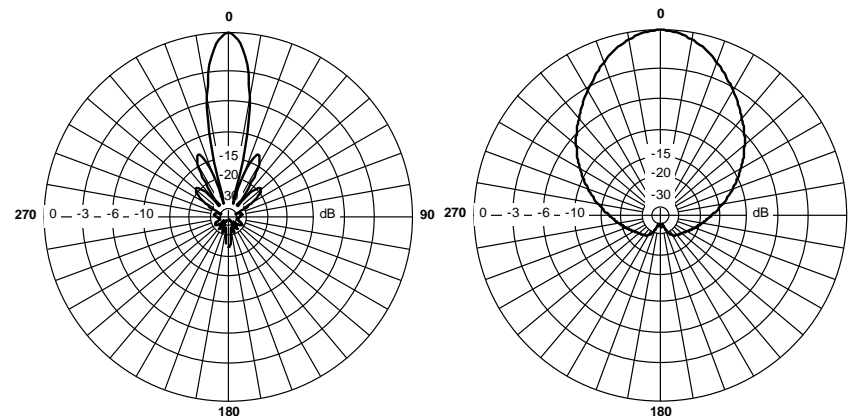

Антенна RFE 2300/60/15H

Секторная антенна RFE 2300/60/15H предназначена для построения сетей передачи данных. Используется в составе базового оборудования.

Технические характеристики

Диапазон частот	2,2-2,4 ГГц
Усиление	15.5 дБ
КСВН	не более 1,5
Уровень заднего излучения	-20 дБ
Поляризация	линейная горизонтальная
Максимальная подводимая мощность	50 Вт
Диаграмма направленности (верт/гориз)	16/60 град
Входное сопротивление	50 Ом
Разъем	2*N-тип, Female
Габаритные размеры антенны (без КПУ)	170x500x45 мм
Габаритные размеры в упаковке (без КПУ)	180x510x65 мм
Вес (антенны/в упаковке)	1,2/ 1,3 кг
Габаритные размеры КПУ (в упаковке)	160x120x120 мм
Вес КПУ(в упаковке)	0,7 кг.
Диаметр мачты крепления	30-67 мм
Диапазон температур	-40 +60

Диаграммы направленности антенны RFE 2300/60/15H.

Установка антенны

Антенна крепится на вертикальную мачту диаметром от 30 до 67 мм. Крепеж допускает юстировку антенны по углу места в диапазонах от -10 до +10 град.