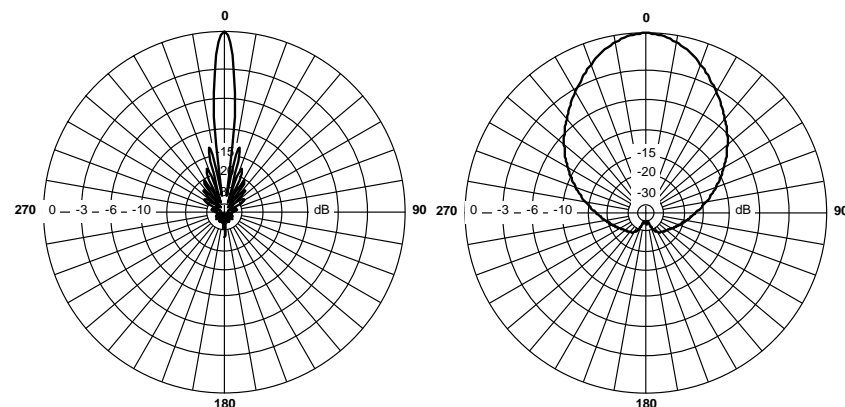

Антенна RFE 2300/60/18MIMO

Секторная антенна RFE 2300/60/18MIMO предназначена для построения сетей передачи данных стандарта IEEE 802.11b/g. Используется в составе базового оборудования.

Технические характеристики

Диапазон частот	2,3-2,4 ГГц
Усиление	17.5 дБ
КСВН	не более 1,5
Уровень заднего излучения	-20 дБ
Поляризация	линейная горизонтальная+вертикальная
Максимальная подводимая мощность	50 Вт
Диаграмма направленности (верт/гориз)	7,5/60 град
Входное сопротивление	50 Ом
Разъем	2*N-тип, Female
Габаритные размеры антенны (без КПУ)	150x1000x65 мм
Габаритные размеры в упаковке (без КПУ)	180x1200x80 мм
Вес (антенны/в упаковке)	3/ 3,3 кг
Диаметр мачты крепления	30-67 мм
Диапазон температур	-50 +60

Диаграммы направленности антенны RFE 2300/60/18MIMO.

Установка антенны

Антенна крепится на вертикальную мачту диаметром от 30 до 67 мм. Крепеж допускает юстировку антенны по углу места в диапазонах от 0 до 10 град.