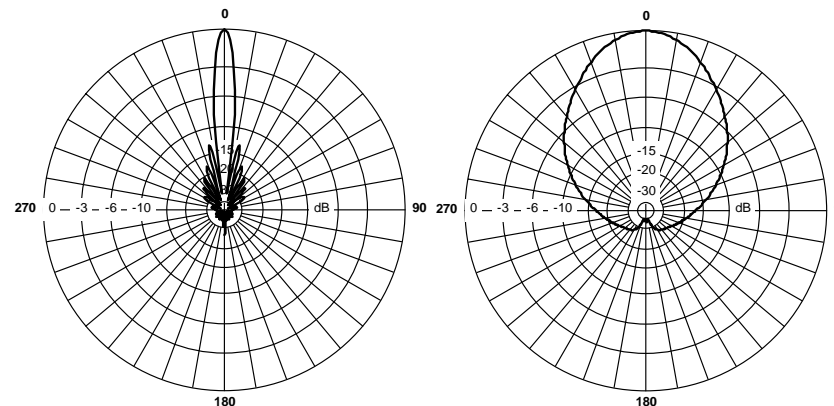

Антенна RFE 2300/60/18H

Секторная антенна RFE 2300/60/18H предназначена для построения сетей передачи данных стандарта IEEE 802.11b/g. Используется в составе базового оборудования.

Технические характеристики

Диапазон частот	2,3-2,4 ГГц
Усиление	17.5 дБ
КСВН	не более 1,5
Уровень заднего излучения	-20 дБ
Поляризация	линейная горизонтальная
Максимальная подводимая мощность	50 Вт
Диаграмма направленности (верт/гориз)	7,5/60 град
Входное сопротивление	50 Ом
Разъем	N-тип, Female
Габаритные размеры антенны (без КПУ)	150x1000x65 мм
Габаритные размеры в упаковке (без КПУ)	180x1200x80 мм
Вес (антенны/в упаковке)	3/ 3,3 кг
Диаметр мачты крепления	30-67 мм
Диапазон температур	-50 +60

Диаграммы направленности антенны RFE 2300/60/18H.

Установка антенны

Антенна крепится на вертикальную мачту диаметром от 30 до 67 мм. Крепеж допускает юстировку антенны по углу места в диапазонах от 0 до 10 град.