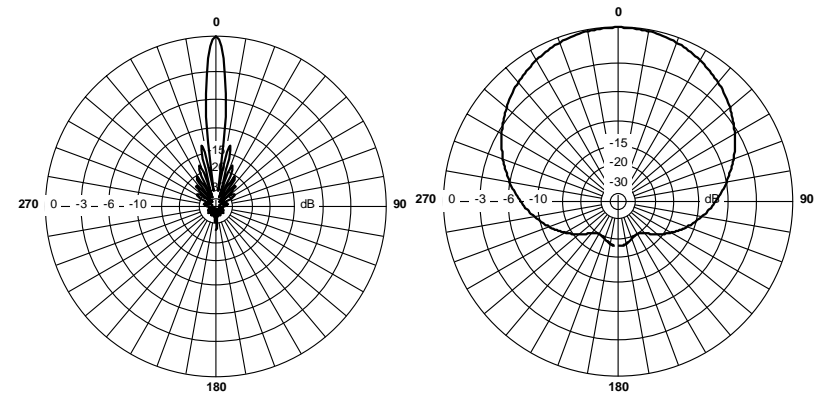

Диаграммы направленности антенны RFE 5300/120/14.

Антенна RFE 5300/120/14

Секторная антенна RFE 5300/120/14 предназначена для построения сетей передачи данных. Используется в составе базового оборудования.

Технические характеристики

Диапазон частот	5,1-5,4 ГГц
Усиление	13.5 дБ
КСВН	не более 1,5
Уровень заднего излучения	-20 дБ
Поляризация	линейная вертикальная
Максимальная подводимая мощность	50 Вт
Диаграмма направленности (верт/гориз)	9/120 град
Входное сопротивление	50 Ом
Разъем	N-тип, Female
Габаритные размеры антенны (без КПУ)	170x500x30 мм
Габаритные размеры в упаковке (без КПУ)	180x510x65 мм
Вес (антенны/в упаковке)	1,2/ 1,3 кг
Габаритные размеры КПУ (в упаковке)	160x120x120 мм
Вес КПУ(в упаковке)	0,7 кг.
Диаметр мачты крепления	30-67 мм
Диапазон температур	-40 +60

Установка антенны

Антенна крепится на вертикальную мачту диаметром от 30 до 67 мм. Крепеж допускает юстировку антенны по углу места в диапазонах от -10 до +10 град.

Комплект поставки

1. Антенна	1 шт.
2. КПУ 002У	1 к-т.
3. Паспорт	1 шт