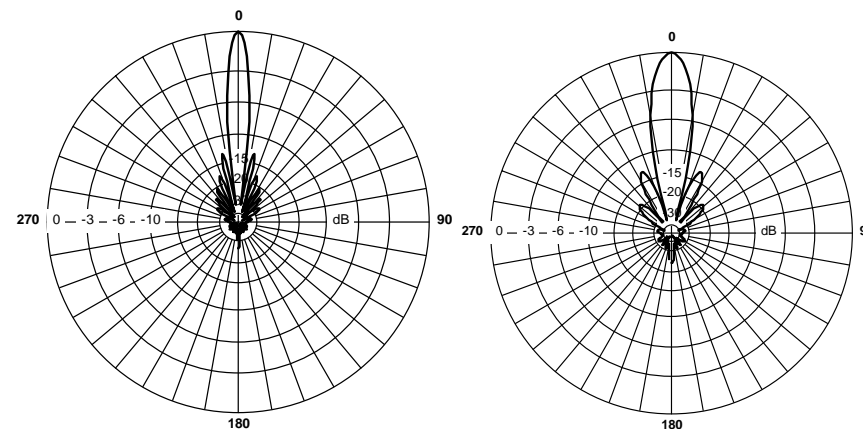

Антенна RFE 5300/23HV

Панельная антенна RFE5300/23HV предназначена для построения сетей передачи данных по технологии МИМО2х2. Используется в составе базового оборудования.

Технические характеристики

Диапазон частот	5,1-5,4 ГГц
Усиление	23 дБ
КСВН	не более 1,5
Уровень заднего излучения	-20 дБ
Поляризация	линейная вертикальная + горизонтальная
Максимальная подводимая мощность	50 Вт
Диаграмма направленности (верт/гориз)	9/15 град
Входное сопротивление	50 Ом
Разъем	2*N-тип, Female
Габаритные размеры антенны (без КПУ)	410x410x30 мм
Габаритные размеры в упаковке (без КПУ)	420x420x65 мм
Вес (антенны/в упаковке)	2,1/ 2,2 кг
Габаритные размеры КПУ (в упаковке)	160x120x120 мм
Вес КПУ(в упаковке)	0,7 кг.
Диаметр мачты крепления	30-67 мм
Диапазон температур	-40 +60

Диаграммы направленности антенны RFE 5300/HV

Установка антенны

Антенна крепится на вертикальную мачту диаметром от 30 до 67 мм. Крепеж допускает юстировку антенны по углу места в диапазонах от -10 до +10 град.