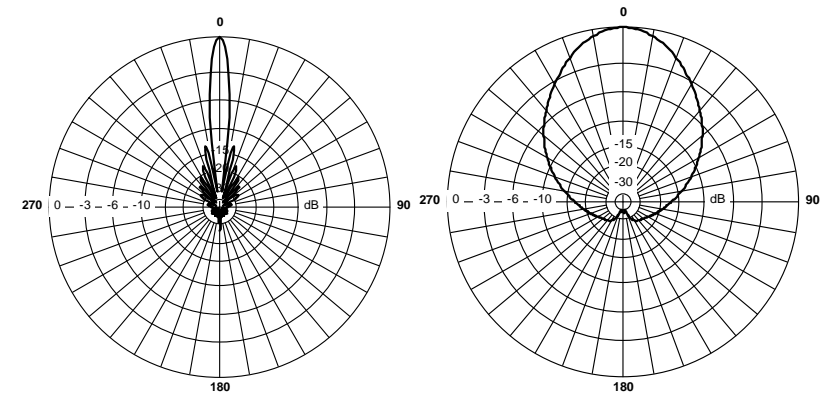

## Диаграммы направленности антенны RFE 5300/60/18MIMO.

### Антенна RFE 5300/60/18MIMO

Секторная антенна RFE 5300/60/18MIMO предназначена для построения сетей передачи данных по технологии MIMO2x2. Используется в составе базового оборудования.

### Технические характеристики

Диапазон частот	5,1-5,4 ГГц
Усиление	17.5 дБ
КСВН	не более 1,5
Уровень заднего излучения	-20 дБ
Поляризация	линейная горизонтальная + вертикальная
Максимальная подводимая мощность	50 Вт
Диаграмма направленности (верт/гориз)	9/60 град
Входное сопротивление	50 Ом
Разъем	2*N-тип, Female
Габаритные размеры антенны (без КПУ)	170x500x30 мм
Габаритные размеры в упаковке (без КПУ)	180x510x65 мм
Вес (антенны/в упаковке)	1,2/ 1,3 кг
Габаритные размеры КПУ (в упаковке)	160x120x120 мм
Вес КПУ(в упаковке)	0,7 кг.
Диаметр мачты крепления	30-67 мм
Диапазон температур	-40 +60

### Установка антенны

Антенна крепится на вертикальную мачту диаметром от 30 до 67 мм. Крепеж допускает юстировку антенны по углу места в диапазонах от -10 до +10 град.