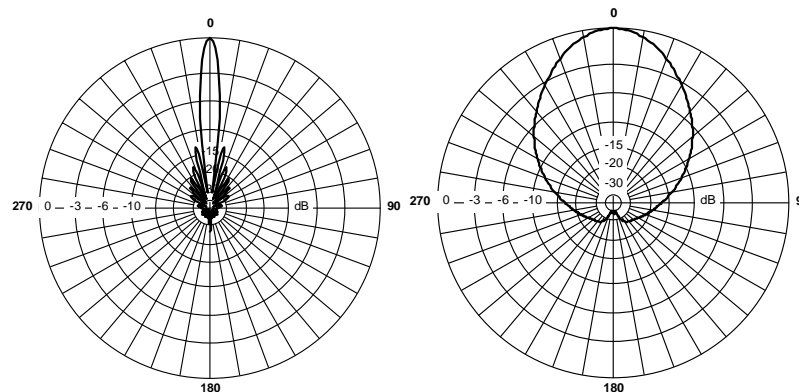

Антенна RFE 5300/60/18H

Секторная антенна RFE 5300/60/18H предназначена для построения сетей передачи данных. Используется в составе базового оборудования.

Технические характеристики

Диапазон частот	5,1-5,4 ГГц
Усиление	17.5 дБ
КСВН	не более 1,5
Уровень заднего излучения	-20 дБ
Поляризация	линейная горизонтальная
Максимальная подводимая мощность	50 Вт
Диаграмма направленности (верт/гориз)	9/60 град
Входное сопротивление	50 Ом
Разъем	N-тип, Female
Габаритные размеры антенны (без КПУ)	170x500x30 мм
Габаритные размеры в упаковке (без КПУ)	180x510x65 мм
Вес (антенны/в упаковке)	1,2/ 1,3 кг
Габаритные размеры КПУ (в упаковке)	160x120x120 мм
Вес КПУ(в упаковке)	0,7 кг.
Диаметр мачты крепления	30-67 мм
Диапазон температур	-40 +60

Диаграммы направленности антенны RFE 5300/60/18H.

Установка антенны

Антенна крепится на вертикальную мачту диаметром от 30 до 67 мм. Крепеж допускает юстировку антенны по углу места в диапазонах от -10 до +10 град.