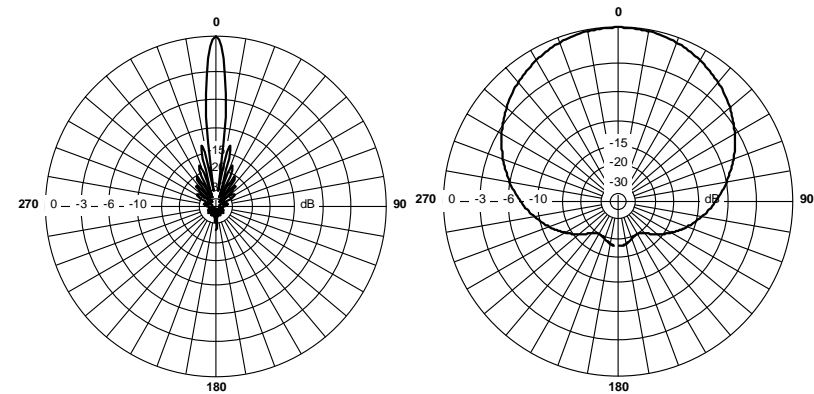

## Диаграммы направленности антенны RFE 5800/120/14.

**Антенна RFE 5800/120/14**

Секторная антенна RFE 5800/120/14 предназначена для построения сетей передачи данных. Используется в составе базового оборудования.

### Технические характеристики

Диапазон частот	5,6-5,9 ГГц
Усиление	13.5 дБ
КСВН	не более 1,5
Уровень заднего излучения	-20 дБ
Поляризация	линейная вертикальная
Максимальная подводимая мощность	50 Вт
Диаграмма направленности (верт/гориз)	9/120 град
Входное сопротивление	50 Ом
Разъем	N-тип, Female
Габаритные размеры антенны (без КПУ)	170x500x30 мм
Габаритные размеры в упаковке (без КПУ)	180x510x65 мм
Вес (антенны/в упаковке)	1,2/ 1,3 кг
Габаритные размеры КПУ (в упаковке)	160x120x120 мм
Вес КПУ(в упаковке)	0,7 кг.
Диаметр мачты крепления	30-67 мм
Диапазон температур	-40 +60

**Установка антенны**

Антенна крепится на вертикальную мачту диаметром от 30 до 67 мм. Крепеж допускает юстировку антенны по углу места в диапазонах от -10 до +10 град.