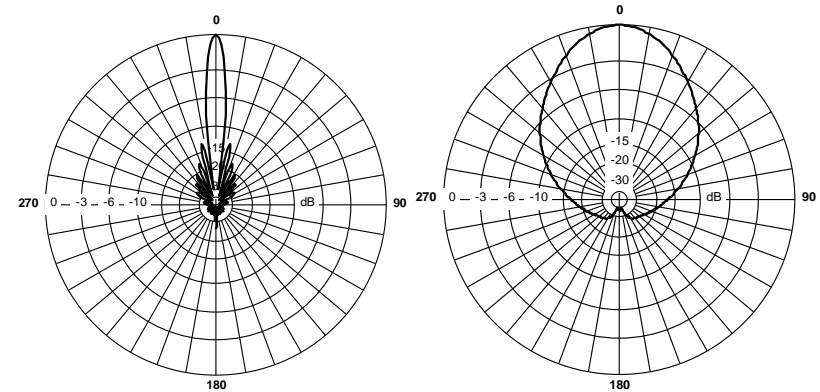

Диаграммы направленности антенны RFE 5800/60/18.

Антенна RFE 5800/60/18

Секторная антенна RFE 5800/60/18 предназначена для построения сетей передачи данных. Используется в составе базового оборудования.

Технические характеристики

Диапазон частот	5,6-5,9 ГГц
Усиление	17,5 дБ
КСВН	не более 1,5
Уровень заднего излучения	-20 дБ
Поляризация	линейная вертикальная
Максимальная подводимая мощность	50 Вт
Диаграмма направленности (верт/гориз)	9/60 град
Входное сопротивление	50 Ом
Разъем	N-тип, Female
Габаритные размеры антенны (без КПУ)	170x500x30 мм
Габаритные размеры в упаковке (без КПУ)	180x510x65 мм
Вес (антенны/в упаковке)	1,2/ 1,3 кг
Габаритные размеры КПУ (в упаковке)	160x120x120 мм
Вес КПУ(в упаковке)	0,7 кг.
Диаметр мачты крепления	30-67 мм
Диапазон температур	-40 +60

Установка антенны

Антенна крепится на вертикальную мачту диаметром от 30 до 67 мм. Крепеж допускает юстировку антенны по углу места в диапазонах от -10 до +10 град.

Комплект поставки

1. Антенна	1 шт.
2. КПУ 002У	1 к-т.
3. Паспорт	1 шт