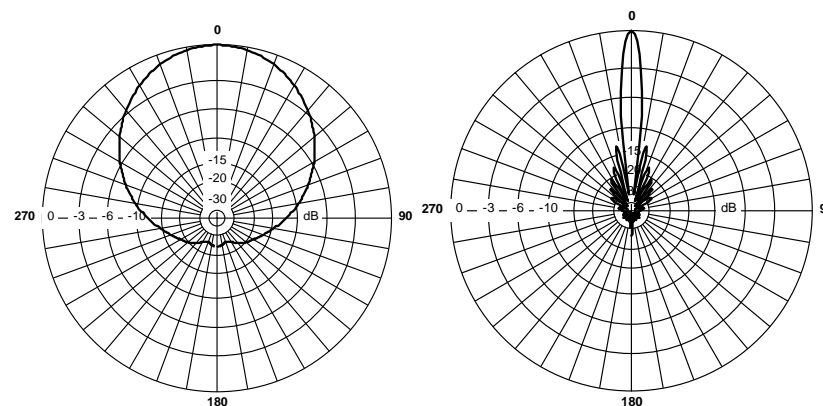

**Антенна RFE 5800/90/16MIMO**

Секторная антенна RFE 5800/90/16 MIMO предназначена для построения сетей передачи данных по технологии MIMO2x2. Используется в составе базового оборудования.

**Технические характеристики**

Диапазон частот	5.6-5.9 ГГц
Усиление	17.5 дБ
КСВН	не более 1,5
Уровень заднего излучения	-20 дБ
Поляризация	линейная вертикальная + горизонтальная
Максимальная подводимая мощность	50 Вт
Диаграмма направленности (верт/гориз)	5/90 град
Входное сопротивление	50 Ом
Разъем	2*N-тип, Female
Габаритные размеры антенны (без КПУ)	410x410x30 мм
Габаритные размеры в упаковке (без КПУ)	420x420x65 мм
Вес (антенны/в упаковке)	2,1/2129 кг
Габаритные размеры КПУ (в упаковке)	160x120x120 мм
Вес КПУ(в упаковке)	0,7 кг.
Диаметр мачты крепления	30-67 мм
Диапазон температур	-40 +60

**Диаграммы направленности антенны RFE 5800/90/16MIMO.**

**Установка антенны**

Антенна крепится на вертикальную мачту диаметром от 30 до 67 мм. Крепеж допускает юстировку антенны по углу места в диапазонах от -10 до +10 град.